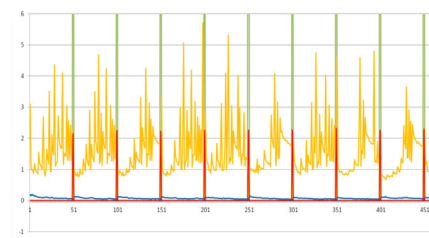

Funkce pro dlouhodobý záznam

- Námi nabízené kamery podporují nejmodernější komprese H.264 a H.265 pro snížení datové náročnosti přenosu a záznamu bez zásadní ztráty kvality
- Vybrané modely kamer podporují technologii Smart Stream pro další radikální snížení objemu dat
- Díky tomu je možné extrémně dlouhé uchování záznamů (v řádu měsíců či let)